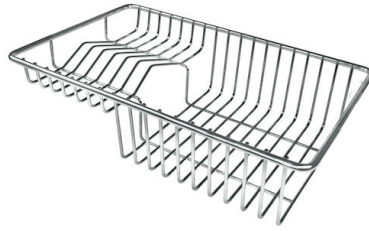

不锈钢背板

8100 303

* 仅与附件结合使用 8644 101