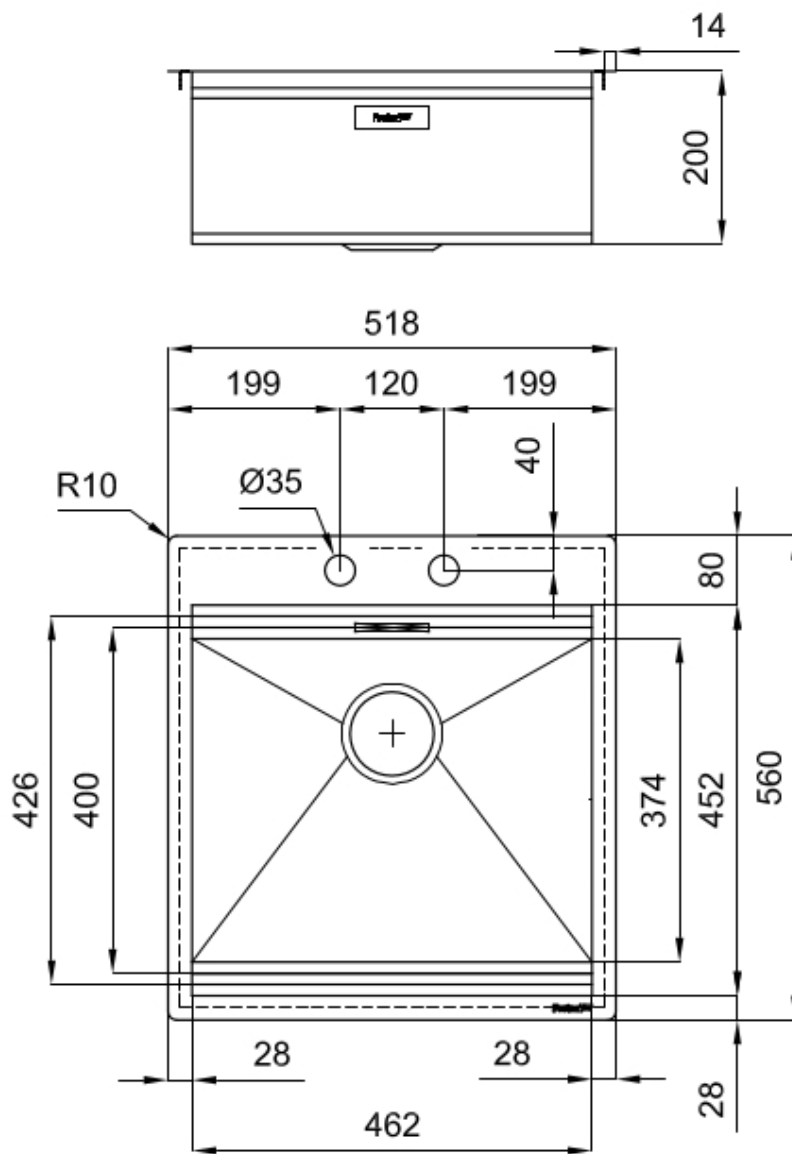

钻石型底部

排水是水槽的一项重要功能，在Foster产品中始终要小心处理。
在具有平底弯曲焊接水槽中，优雅的斜角确保适当的排水，有助于水流。

高厚度

1mm厚的钢。相当大的厚度，保证了最大的坚固性和耐用性。