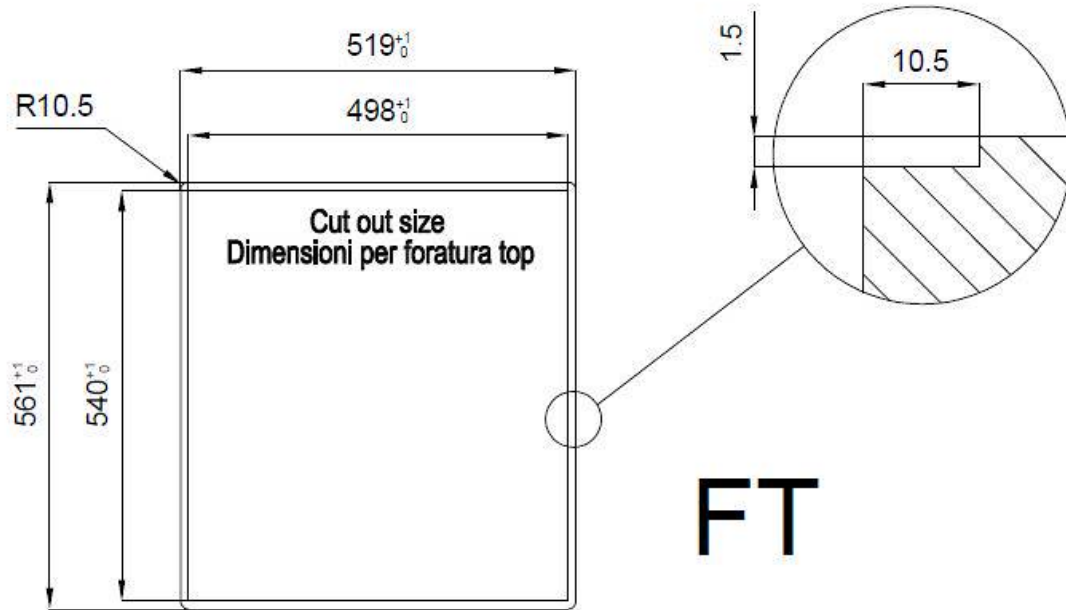

Lavello MILANO

cod. 1011/050