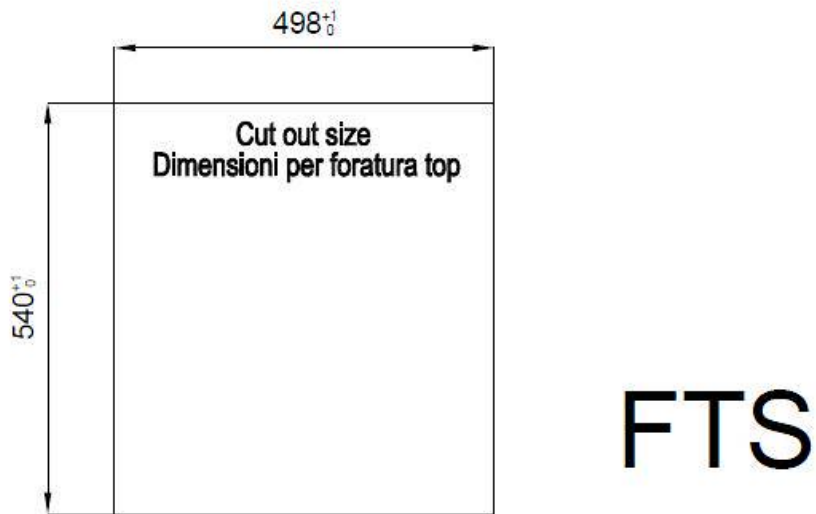

Lavello MILANO

cod. 1011/050